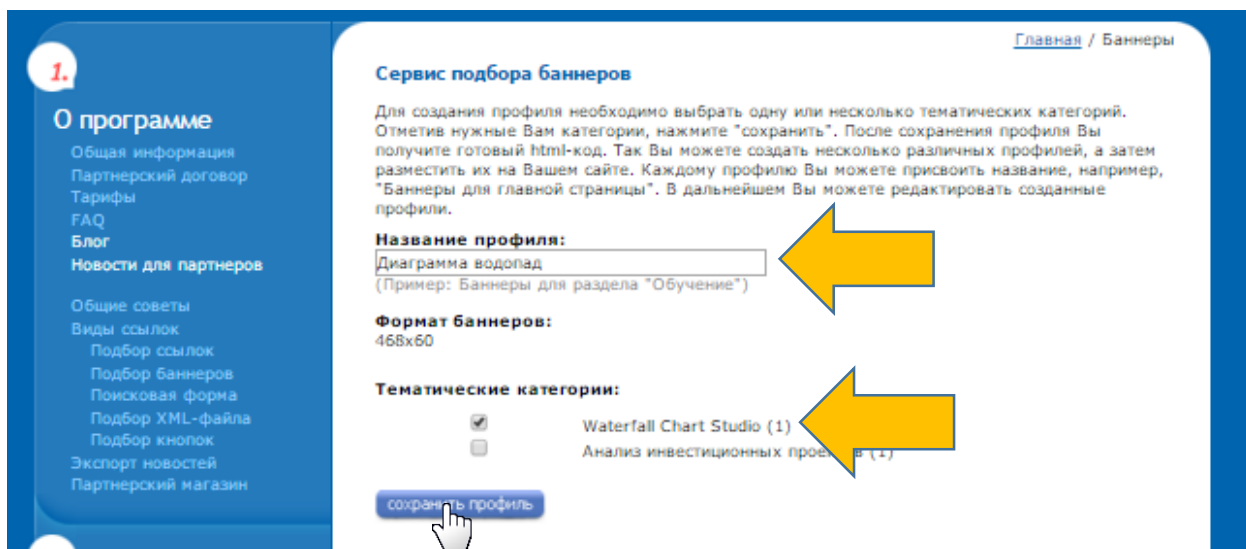

Баннер

Баннеры предназначены для размещения на сайтах партнеров.

Для получения партнерских ссылок с баннерами, необходимо кликнуть по разделу «Баннеры»

Затем надо выбрать необходимый размер баннера и кликнуть «Создать профиль»

После этого, необходимо ввести название профиля, выбрать тематическую категорию (название программы, к которой относится баннер) или несколько категорий и кликнуть создать профиль.

Будет создана партнерская ссылка для встраивания на сайте. По этой ссылке будет выводиться изображение баннера, или нескольких баннеров по очереди, если при создании профиля было выбрано несколько тематических категорий.